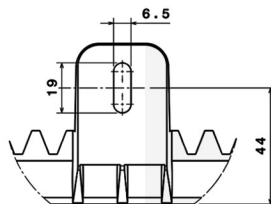

## »CREMALLERA DE NYLON CON REFUERZO INTERIOR METALICO PARA 400K COLOR NEGRO MARCA HTC MOD. CR6-400.

● CREMALLERA DE NYLON 400K NEGRA 1M M4.

Vista in sezione E-E  
Scala: 1:1

Dettaglio D  
Scala: 1:1

Vista isometrica  
Scala: 2:5

Dettaglio C  
Scala: 1:1

Dettaglio A  
Scala: 1:1

Dettaglio B  
Scala: 1:1

CÓDIGO	SKU	MODELO	DESCRIPCION
HT-00001-00	C0000103	CR6-400	CREMALLERA D/NYLON 400K NEGRA 1M M4

(229) 461-7028

portonesautomaticos@adsver.com.mx  
ads.portonesautomaticos@outlook.com