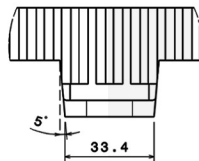

## »CREMALLERA DE NYLON CON REFUERZO INTERIOR METALICO PARA 400K COLOR NEGRO MARCA HTC MOD. CR6-400.

● CREMALLERA DE NYLON 400K NEGRA 1M M4.

Vista in sezione E-E  
Scala: 1:1

Dettaglio D  
Scala: 1:1

Vista isometrica  
Scala: 2:5

Dettaglio C  
Scala: 1:1

Dettaglio A  
Scala: 1:1

Dettaglio B  
Scala: 1:1

CÓDIGO	SKU	MODELO	DESCRIPCION
HT-00001-00	C0000103	CR6-400	CREMALLERA D/NYLON 400K NEGRA 1M M4

(229) 461-7028

portonesautomaticos@adsver.com.mx  
ads.portonesautomaticos@outlook.com