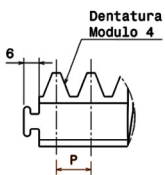

## »CREMALLERA DE NYLON CON REFUERZO INTERIOR METALICO PARA 400K COLOR NEGRO MARCA HTC MOD. CR6-400.

● CREMALLERA DE NYLON 400K NEGRA 1M M4.

Vista in sezione E-E  
Scala: 1:1

Dettaglio D  
Scala: 1:1

Vista isometrica  
Scala: 2:5

Dettaglio C  
Scala: 1:1

Dettaglio A  
Scala: 1:1

Dettaglio B  
Scala: 1:1

CÓDIGO	SKU	MODELO	DESCRIPCION
HT-00001-00	C0000103	CR6-400	CREMALLERA D/NYLON 400K NEGRA 1M M4

(229) 461-7028

portonesautomaticos@adsver.com.mx  
ads.portonesautomaticos@outlook.com