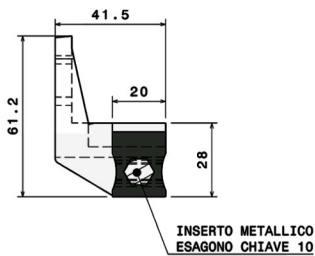

## »CREMALLERA DE NYLON CON REFUERZO INTERIOR METALICO PARA 400K COLOR NEGRO MARCA HTC MOD. CR6-400.

● CREMALLERA DE NYLON 400K NEGRA 1M M4.

Vista in sezione E-E  
Scala: 1:1

Dettaglio D  
Scala: 1:1

Vista isometrica  
Scala: 2:5

Dettaglio C  
Scala: 1:1

Dettaglio A  
Scala: 1:1

Dettaglio B  
Scala: 1:1

CÓDIGO	SKU	MODELO	DESCRIPCION
HT-00001-00	C0000103	CR6-400	CREMALLERA D/NYLON 400K NEGRA 1M M4

(229) 461-7028

portonesautomaticos@adsver.com.mx  
ads.portonesautomaticos@outlook.com