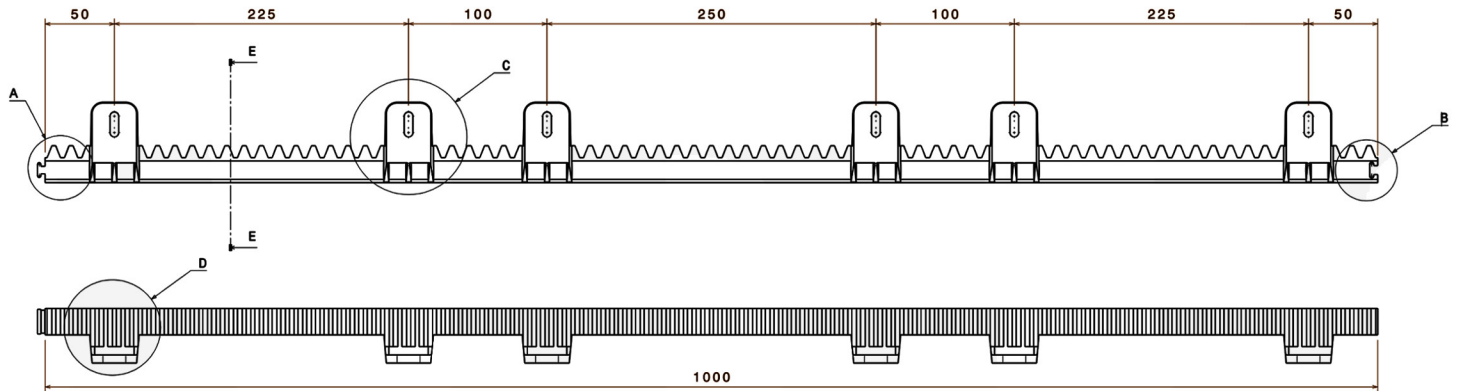

## »CREMALLERA DE NYLON CON REFUERZO INTERIOR METALICO PARA 400K COLOR NEGRO MARCA HTC MOD. CR6-400.

● CREMALLERA DE NYLON 400K NEGRA 1M M4.

Vista in sezione E-E  
Scala: 1:1

Dettaglio D  
Scala: 1:1

Vista isometrica  
Scala: 2:5

Dettaglio C  
Scala: 1:1

Dettaglio A  
Scala: 1:1

Dettaglio B  
Scala: 1:1

CÓDIGO	SKU	MODELO	DESCRIPCION
HT-00001-00	C0000103	CR6-400	CREMALLERA D/NYLON 400K NEGRA 1M M4

(229) 461-7028

portonesautomaticos@adsver.com.mx  
ads.portonesautomaticos@outlook.com